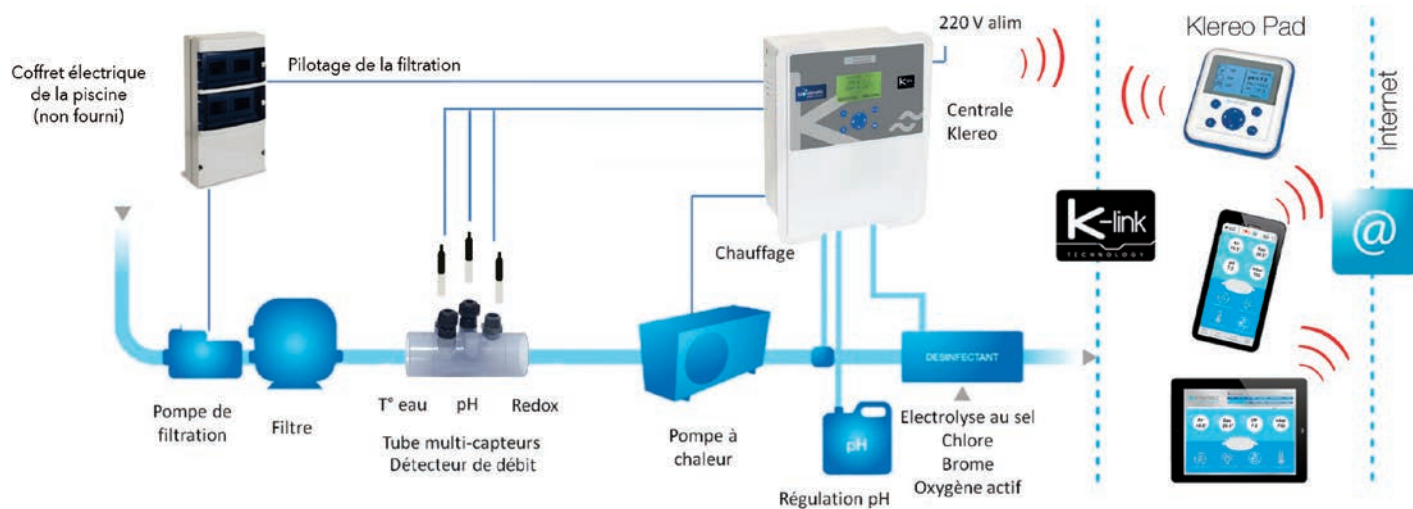

Le kit **KALYPSO Pro Oxygène actif** comprend :

- ✓ 1 centrale électronique
- ✓ 2 pompes doseuses 1,5l/h
- ✓ 1 sonde température d'eau
- ✓ 1 sonde pH
- ✓ Accessoires de désinfection

KALYPSO Pro analyse et régule le pH et le taux de désinfection de l'eau grâce à des sondes de qualité et une électronique fiable et performante. Le maintien du niveau de pH adéquat est nécessaire pour obtenir une efficacité totale de désinfection.

Grace à Klereo Connect, vous pouvez vous connecter au cloud Klereo et piloter votre piscine à partir de votre smartphone, tablette ou PC.

Grâce à Kalypso Pro, l'eau de votre piscine est saine et cristalline toute l'année !

BIOCLIMATIC POOL by KLEREO™
pour une piscine respectueuse de l'Environnement

Kalypso Pro gère l'équilibre du bassin en temps réel et ajuste les paramètres en fonction des mesures effectuées (soleil et UV, température air et eau, etc.).

- D'ÉCONOMIES D'ÉNERGIE
- D'UTILISATION D'EAU
- DE PRODUITS D'ENTRETIEN

N°1 de la piscine connectée

12 ANS D'EXPERTISE

Produits conçus et fabriqués en France

PRINCIPE DE FONCTIONNEMENT

**PROFITEZ DES SOLUTIONS KLEREO DÈS MAINTENANT
EN CONTACTANT VOTRE PISCINIER :**