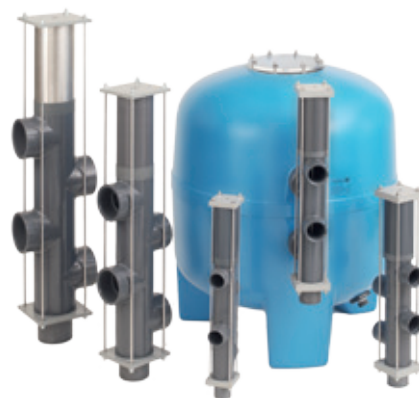

KLEREO VALVE

Pour une filtration
TOUT AUTOMATIQUE

 klereo

Traitement d'eau - pilotage intelligent des équipements - piscine moderne & connectée

KLEREO VALVE,

Enfin une filtration qui se gère toute seule !

Entièrement automatique, Klereo Valve effectue régulièrement le contre-lavage du filtre et évacue les impuretés pour garantir une eau de qualité.

Les avantages de Klereo Valve :

- une eau claire et pure,
- le confort d'un système automatisé,
- simple à installer et à utiliser. Possibilité de faire pivoter les manchons de raccordement de 90°. Pas besoin d'arrêter la filtration pendant les lavages,
- sécurité maximale : hors tension, la vanne se met automatiquement en position filtration (mouvement mécanique grâce à un ressort) et la piscine ne peut pas se vider accidentellement,
- faible perte de charge : une vitesse de lavage plus élevée et un contre-lavage plus efficace.

» Disponible en diamètre 50 ou 63 mm
(pour les plus gros diamètres, nous consulter).

« Une eau saine et cristalline »

Le kit comprend :

- 1 vanne automatique 5 voies
- 1 compresseur 3,5 à 4,5 bar
- 1 kit de raccordement du compresseur