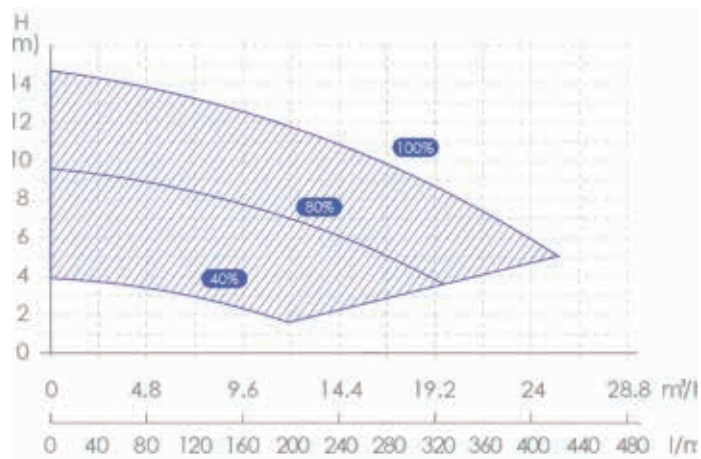

KL71-KFL15

Références	P1/CV*	Volume conseillé	Débit max m³/h**	Niveau sonore à 1m dB(A)	Niveau sonore à 10m dB(A)
KL71-KFL10	1	40 ~ 55	14.5	38.9 ~ 51.3	18.9 ~ 31.3
KL71-KFL15	1.5	50 ~ 80	20.5	40.5 ~ 53.6	20.5 ~ 33.6

*Puissance P1 absorbée en Monophasée
**Débit maximum à 8 m de colonne d'eau