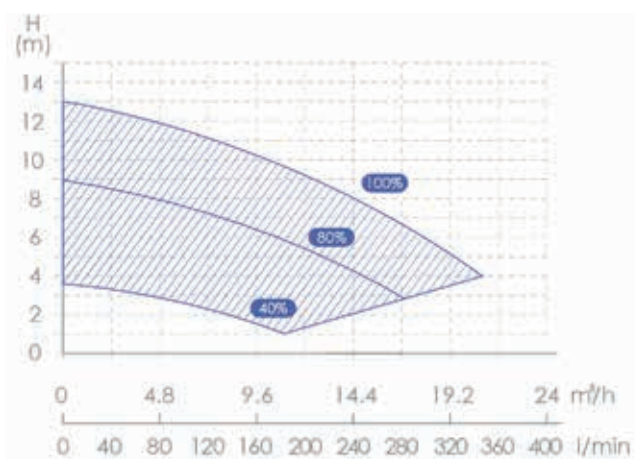

KL71-KFL10