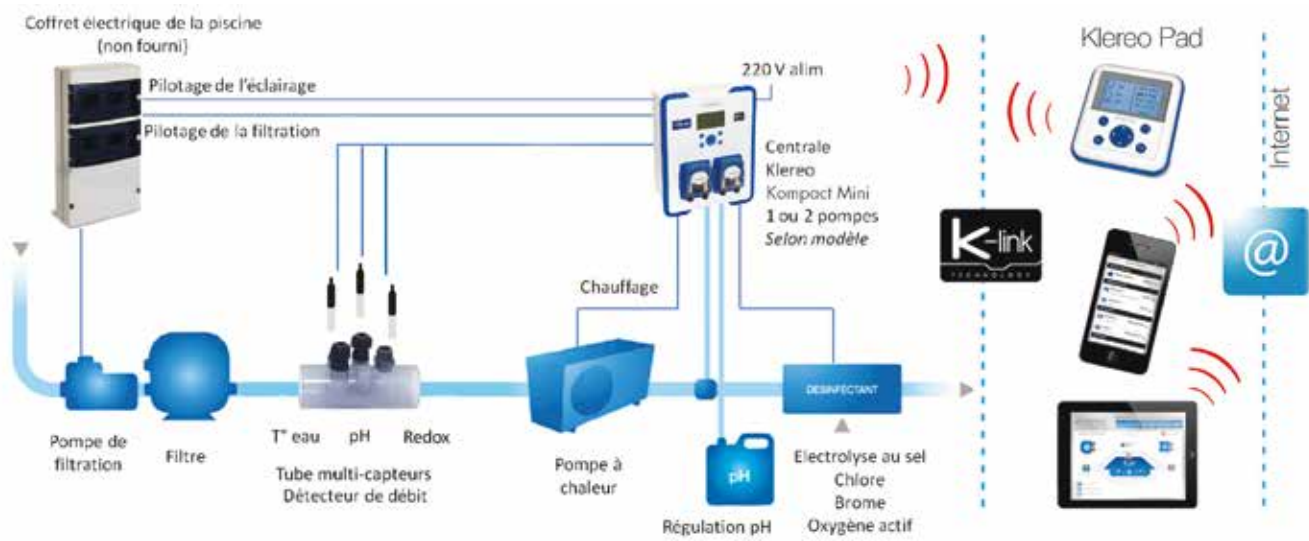

- ✓ 1 centrale électronique
- ✓ 2 pompes doseuses 1,5 l/h
- ✓ 1 capteur température d'eau
- ✓ 1 sonde pH
- ✓ 1 détecteur de débit
- ✓ Accessoires de désinfection

Raccordé au coffret électrique existant

* en option

Pilotez de chez vous et de n'importe où les fonctions de votre piscine.

- Un entretien simplifié et préventif
 - Facile à utiliser grâce à son interface simple et intuitive
 - Fiable et sécurisé grâce au protocole K-link
 - Compatible avec smartphone, PC ou tablette
- > nécessite le kit Klereo connect (en option)

BIOCLIMATIC POOL by KLEREO™ pour une piscine respectueuse de l'Environnement

Kompact Mini gère l'équilibre du bassin en temps réel et ajuste les paramètres en fonction des mesures effectuées (soleil et UV, température air et eau, etc).

- + D'ÉCONOMIES D'ÉNERGIE
- D'UTILISATION D'EAU
- DE PRODUITS D'ENTRETIEN

N°1 de la piscine connectée

12 ANS D'EXPERTISE

Produits conçus et fabriqués en France

PRINCIPE DE FONCTIONNEMENT

PROFITEZ DES SOLUTIONS KLEROO DÈS MAINTENANT EN CONTACTANT VOTRE PISCINIER :